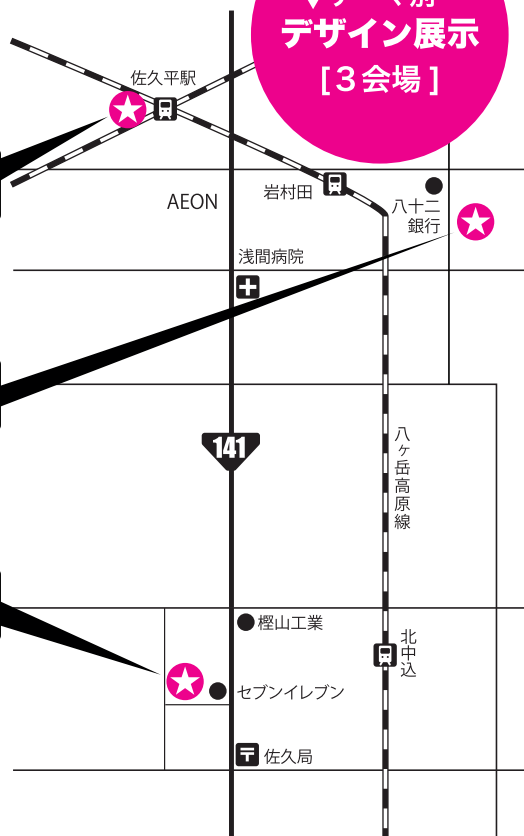

佐久デザインフェア 2011

デザインをはじめよう
入場無料 / 予約不要

▼テーマ別
デザイン展示
[3会場]

元麻布ギャラリー佐久平

「佐久」をデザインする

〒385-0027 佐久市佐久平駅北 1-1
東横イン佐久平浅間口 1F
TEL: 0267-67-5564

▼三日間限定
コラボメニュー
「さくデ。麺」
「さくデ。丼」

三月九日青春食堂

佐久の「食」をデザインする

〒385-0022 佐久市岩村田 762-5
TEL: 0267-68-1139

ネモファニチャー

佐久の「生活」をデザインする

〒385-0051 佐久市中込 3713-196
TEL: 0267-63-1569
<http://www.nemofurniture.com>

▼小布施
「まちとしょテラス」館長
花井裕一郎さんを
囲んでの座談会

▼森に出かけてワークショップ

▼ポスターデザイン
体験

2011 / 11 / 25 [金] 26 [土] 27 [日]

佐久地域のデザイナーと共にデザインをもっと身近に感じる三日間