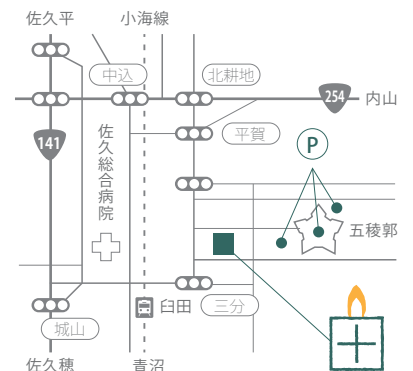

田んぼキャンドル

2012 6/24 18:30から 19:00点火

2012年 6月24日(日) 18:30から 19:00点火

さくデ。2012のイベントとして「田んぼキャンドル」を開催します。500個の小さなキャンドルの灯が照らす稲の陰影が揺らめき、ぼんやりと夜の間に浮かび上がる田んぼはもちろん、周辺の暗さまでも楽しんでもらえたらと思います。そこに集う人たちが楽しみや喜びを分かち合えるような農業の場をデザインするという提案です。普段は見ることのない夜の田んぼへ、どうぞお越しください。

会場	駐車場	持ち物
長野県 佐久市 田口 白田 五稜郭そばの水田	五稜郭公園・であいの館 田口小学校(五稜郭内)	農道やあぜ道にもキャンドルを並べますので、 みなさんも着火器具を持参の上ご参加ください。

雨天など悪天候の場合は7月1日(日)に延期しますのでご注意ください。
事前のお問合せは D39 事務局, 当日は 090-4463-3159 (担当 風間) まで
D39 事務局 URL <http://d39.jp/> E-mail d39@d39.jp TEL 0267-67-5564

さくデ。
デザイン
つばはら

デザイン
地域
つばはら

デザイン
農業
つばはら

デザイン
自分
つばはら

SAKU